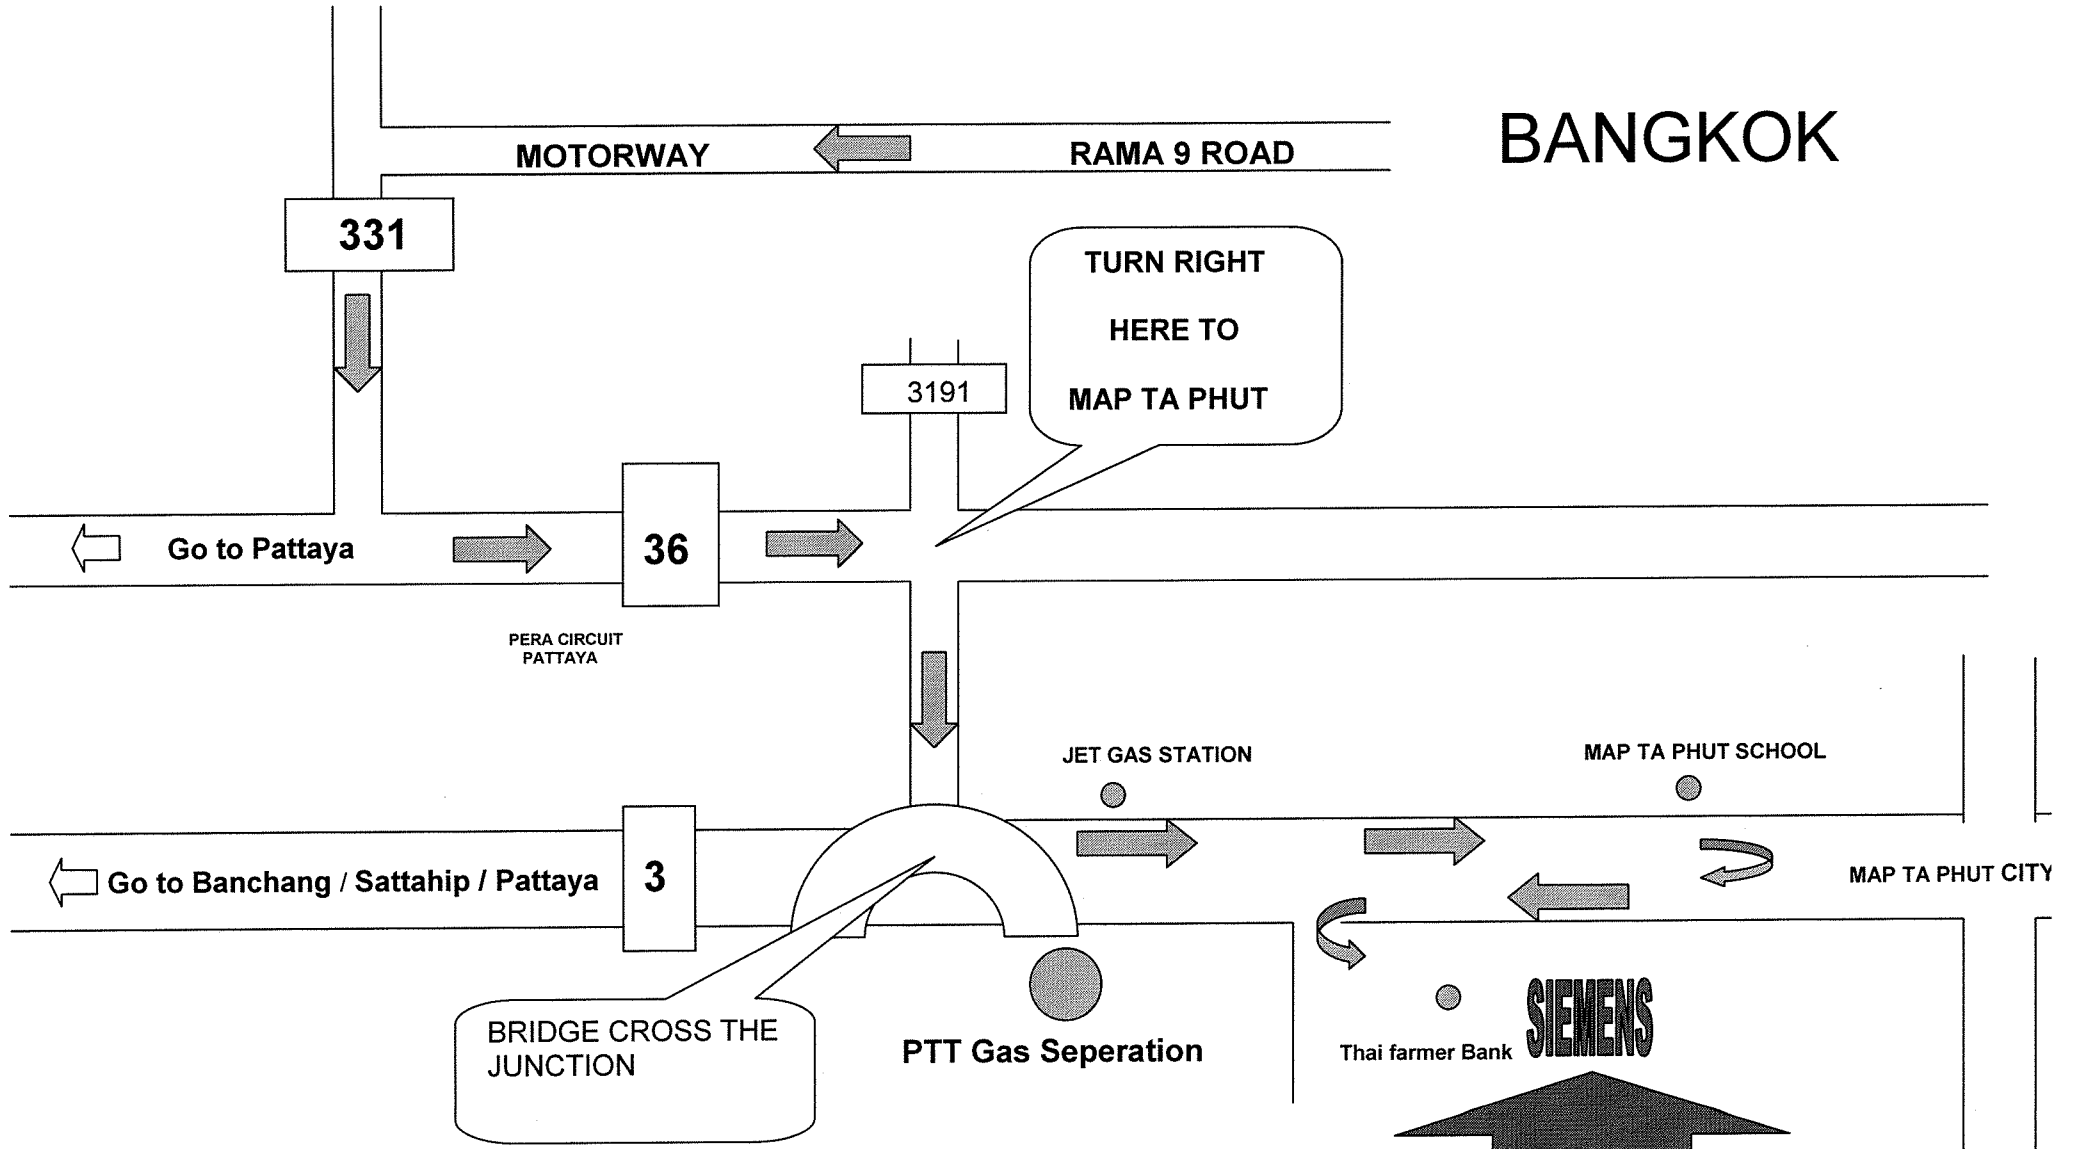

CHONBURI

BANGKOK

Map Ta Phut Industrial Estate

นิคมอุตสาหกรรมมาบตาพุด

SIEMENS LIMITED MAP TA PHUT

379 MAP TA PHUT MUANG MAI,
TAMBOL MAP TA PHUT , AMPHUR MUANG
RAYONG 21150 , THAILAND
TEL. 038 – 608886 – 7 Fax. 038 608 888